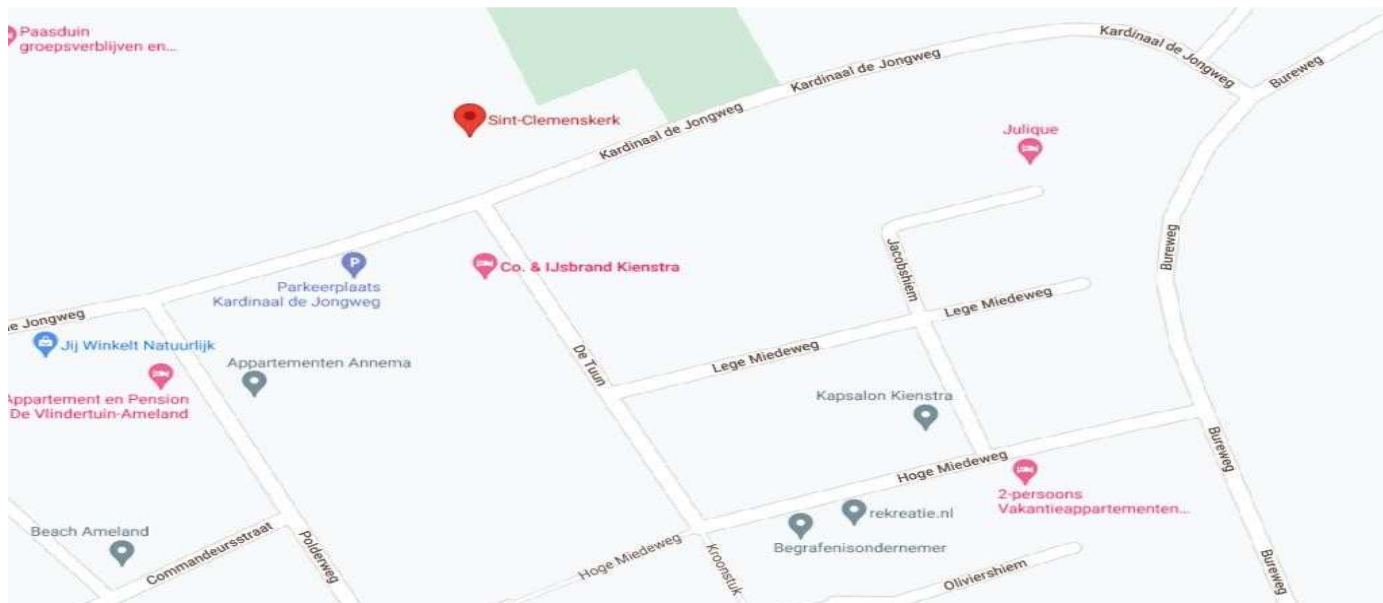

DIE PASTORALTEAMS 2024

In den NRW-Sommerferien werden wir vom **05. Juli 2024** bis zum **19. August 2024** mit drei Pastoralteams zu eurer Unterstützung wieder auf der Insel sein.

Die Adresse unseres **Pastoralteam-Hauses** lautet:
Pfarrhaus St. Clemens
Kardinaal-de-Jong-Weg 35
NL-9163 JR Nes