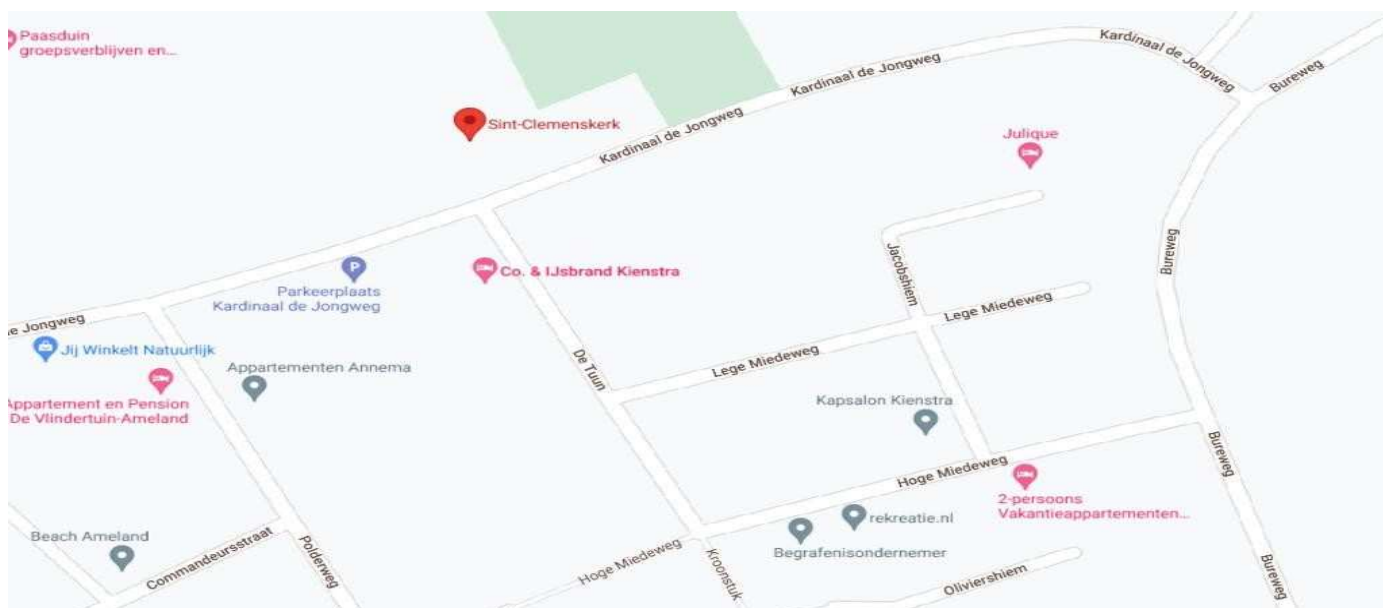

# DIE PASTORALTEAMS 2025

In den NRW-Sommerferien werden wir vom **11. Juli 2025** bis zum **25. August 2025** mit drei Pastoralteams zu eurer Unterstützung wieder auf der Insel sein.

Die Adresse unseres **Pastoralteam-Hauses** lautet:  
Pfarrhaus St. Clemens  
Kardinaal-de-Jong-Weg 35  
NL-9163 JR Nes

Unsere Handy-Nummer lautet: **0049 157 55 65 01 03**  
Nutzt gerne WhatsApp, um mit uns in Kontakt zu kommen.  
Ihr könnt uns auch wie gewohnt bei Instagram & Facebook Nachrichten schicken. Guten Austausch gibt's auch immer in der Lagerleitungs-WhatsApp-Gruppe.