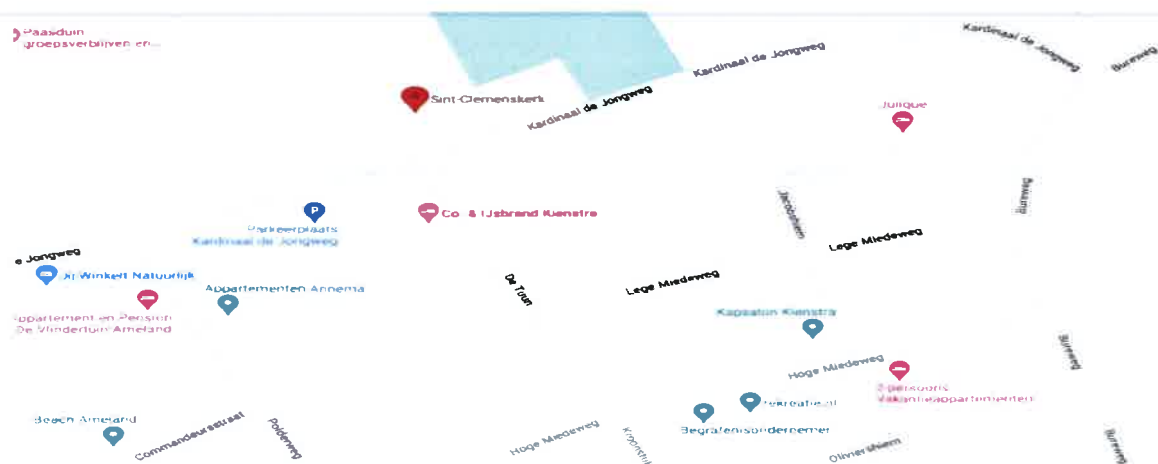

Unsere Handy-Nummer lautet: **0049 157 55 65 01 03**
Nutzt am besten WhatsApp, um mit uns in Kontakt zu kommen!
Infos unsererseits gibt's natürlich auch wieder bei Instagram & Facebook.
Der unkomplizierte Austausch von uns allen untereinander kann wie gewohnt gut über unsere Lagerleitungs-WhatsApp-Gruppe laufen.