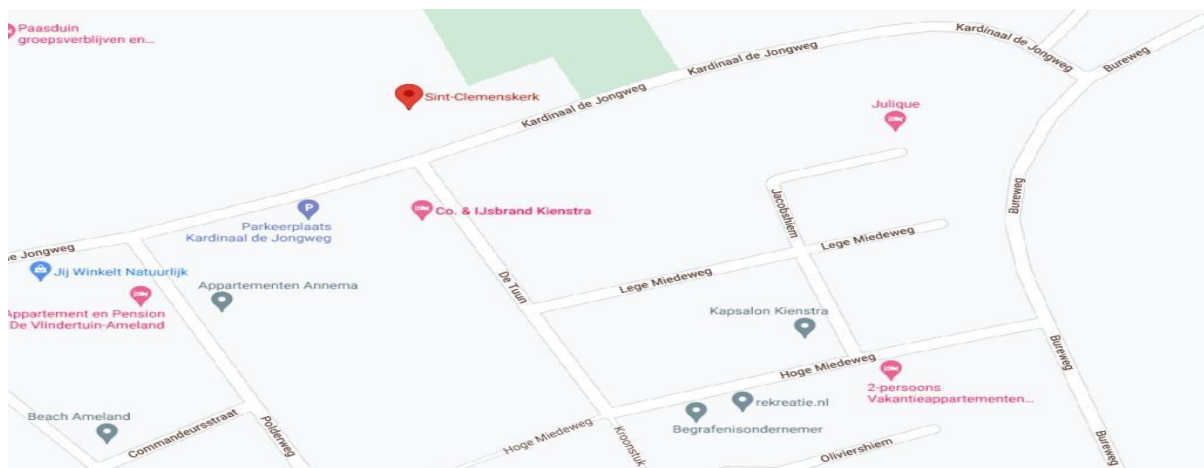

DIE PASTORALTEAMS 2026

In den NRW-Sommerferien werden wir vom **17. Juli 2026** bis zum **31. August 2026** mit drei Pastoralteams zu eurer Unterstützung wieder auf der Insel sein.

Die Adresse unseres **Pastoralteam-Hauses** lautet:
Pfarrhaus St. Clemens
Kardinaal-de-Jong-Weg 35
NL-9163 JR Nes

Unsere Handy-Nummer lautet: **0049 157 55 65 01 03**
Nutzt am besten WhatsApp, um mit uns in Kontakt zu kommen!
Infos unsererseits gibt's natürlich auch wieder bei Instagram & Facebook.
Der unkomplizierte Austausch von uns allen untereinander kann wie gewohnt gut über unsere Lagerleitungs-WhatsApp-Gruppe laufen.